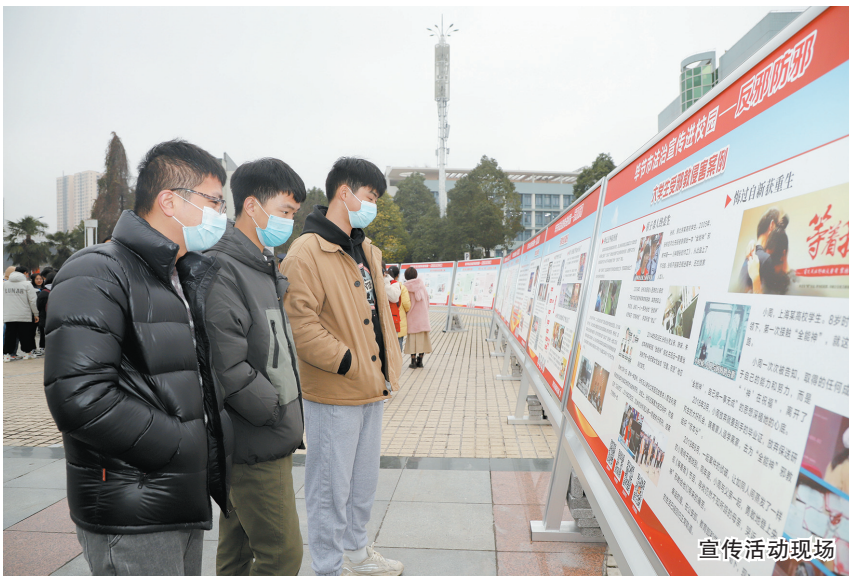

毕节市

法治宣传进高校活动启动

本报讯（记者 杨贵）12月8日，毕节市法治宣传进高校活动启动仪式在贵州工程应用技术学院举行。此次活动由毕节市委政法委主办，贵州工程应用技术学院、毕节医学高等专科学校等院校承办，旨在提高师生学法、尊法、守法、用法意识，营造和谐稳定和公平正义的舆论氛围。

宣传将持续3天，将到各高校开展民法典、反诈防骗、未成年人保护等相关知识宣讲。

近年来，毕节市委政法委聚焦中央、省、市重大决策部署，“平安毕节”建设、“法治毕节”示范创建等政法重点工作，推进新媒体平台建设与应用，让群众及时了解、认同、参与政法工作。政法宣传舆论传播力、引导力、影响力、公信力持续提升。

自“法治毕节”创建以来，毕节市以法治政府建设示范工程、公正司法天平工程、生态文明法治工程等“六大工程”为抓手，大胆探索、创新实践，群众安

宣传活动现场

全感、满意度持续上升，取得了法治政府建设示范创建进入全国50强，被列为长江经济带试点城市之一等成绩，为毕

节全面建成小康社会提供了有力法治保障。

百里杜鹃管理区

深入开展“宪法宣传周”活动

向群众宣讲宪法知识

本报讯（罗中丽 报道）连日来，为弘扬宪法精神、树立宪法权威，百里杜

鹃管理区多措并举深入开展“宪法宣传周”活动。

以领导干部学法为抓手，形成学法为抓，形成学法为抓，在学习宣传宪法上下功夫，发挥示范效应。

组织一场启动仪式、举行一场宪法宣誓、参加一场法治讲座，推动宪法宣传落实到位。

以集中宣传为抓手，营造浓厚普法氛围。利用赶集日，多部门联合开展“宪法宣传周”集中宣传活动。向群众进

行宪法、民法典、未成年人保护法等法律知识宣传，并提供法律咨询。

以“七场主题活动”为抓手，提高全民普法成效。结合辖区实际，举办宪法进农村、进社区、进校园、进机关、进企业、进景区、进网络“七场主题活动”。截至目前，共开展主题活动30余次。

以新媒体宣传为抓手，丰富普法活动载体。充分利用广播、电视、报刊等传统媒体开展法治宣传，同时注重发挥网络媒体的传播优势，拓宽宣传渠道，多角度、多层次开展舆论引导和法治宣传。截至目前，共推送宪法相关知识35次，发送宪法法治短信3000余条。

威宁自治县司法局

掀起宪法学习热潮

本报讯（张树华 报道）近日，威宁自治县司法局多措并举，开展“宪法宣传周”活动。

加强组织领导，落实普法责任。加大统筹协调力度，明确工作任务，凝聚起学习宣传宪法的强大合力。